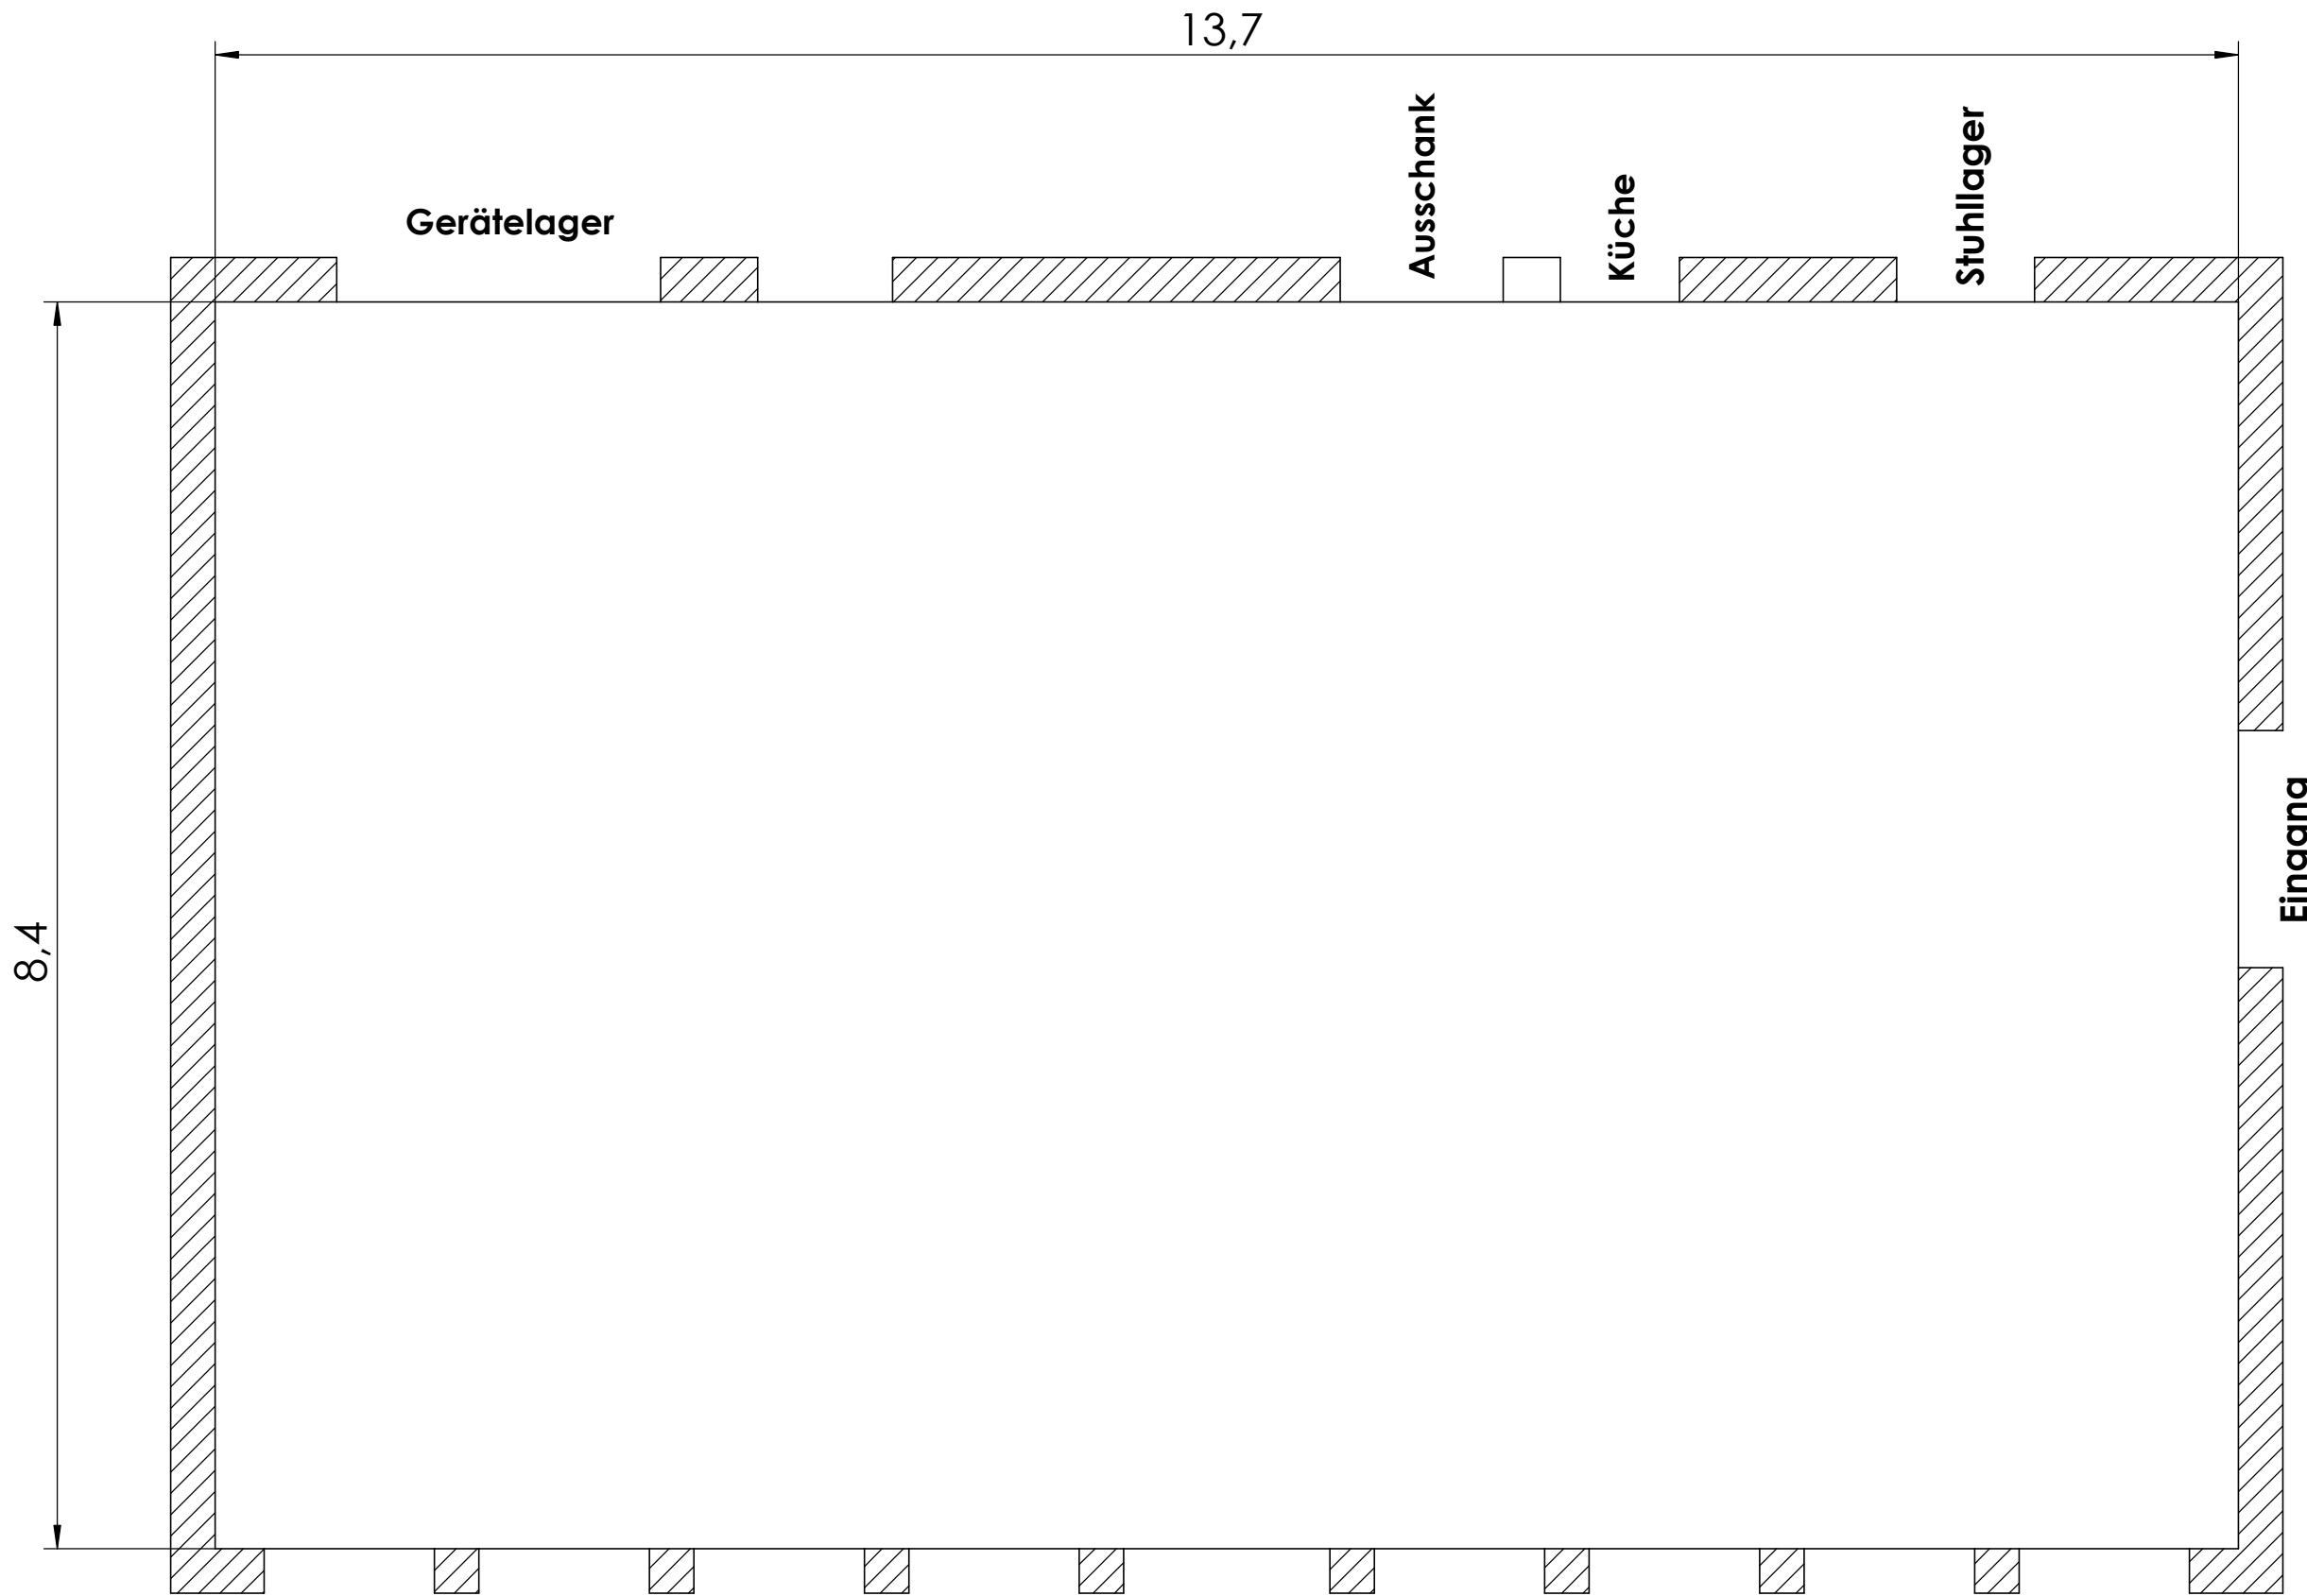

Hallenplan Dorfgemeinschaftshaus Oberwittstadt kleiner Saal

Tische zum Ausschneiden
-> siehe auch Blatt 2